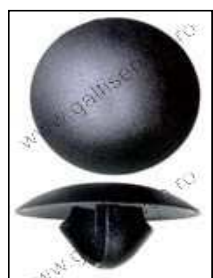

Vw diblu fixare bară protecție						
Culoare	Cap Ø	Bolț Ø	Lungime	buc/pachet	Cod VW	Cod GAS
Negru	24,8x17,9	8,5	9,0	10	WHT005263	188244

Vw diblu fixare bară protecție						
Culoare	Cap Ø	Gaură Ø	Lungime	buc/pachet	Cod VW	Cod GAS
Gri	18,3x9,5	7,2		10	6Q0807180	188245

VW diblu fixare panou ușă						
Culoare	Cap Ø	Bolț Ø	Lungime	buc/pachet	Cod VW	Cod GAS
Negru	10x10	13,8	12,0	10	3AA868243A	188246

BMW diblu fixare panou ușă						
Culoare	Cap Ø	Bolț Ø	Lungime	buc/pachet	Cod BMW	Cod GAS
Maro	14,3	9,1	11,9	10	7147133419	181075

BMW diblu fixare ornament ușă						
Culoare	Cap Ø	Bolț Ø	Lungime	buc/pachet	Cod BMW	Cod GAS
Alb	13,8x11,9	11,3	12,0	10	51137269358	181076

BMW diblu fixare capitonaj portbagaj, ornament bară protecție						
Culoare	Cap Ø	Bolț Ø	Lungime	buc/pachet	Cod BMW	Cod GAS
Alb	10,3	10,0	12,4	10	51137065607	181077